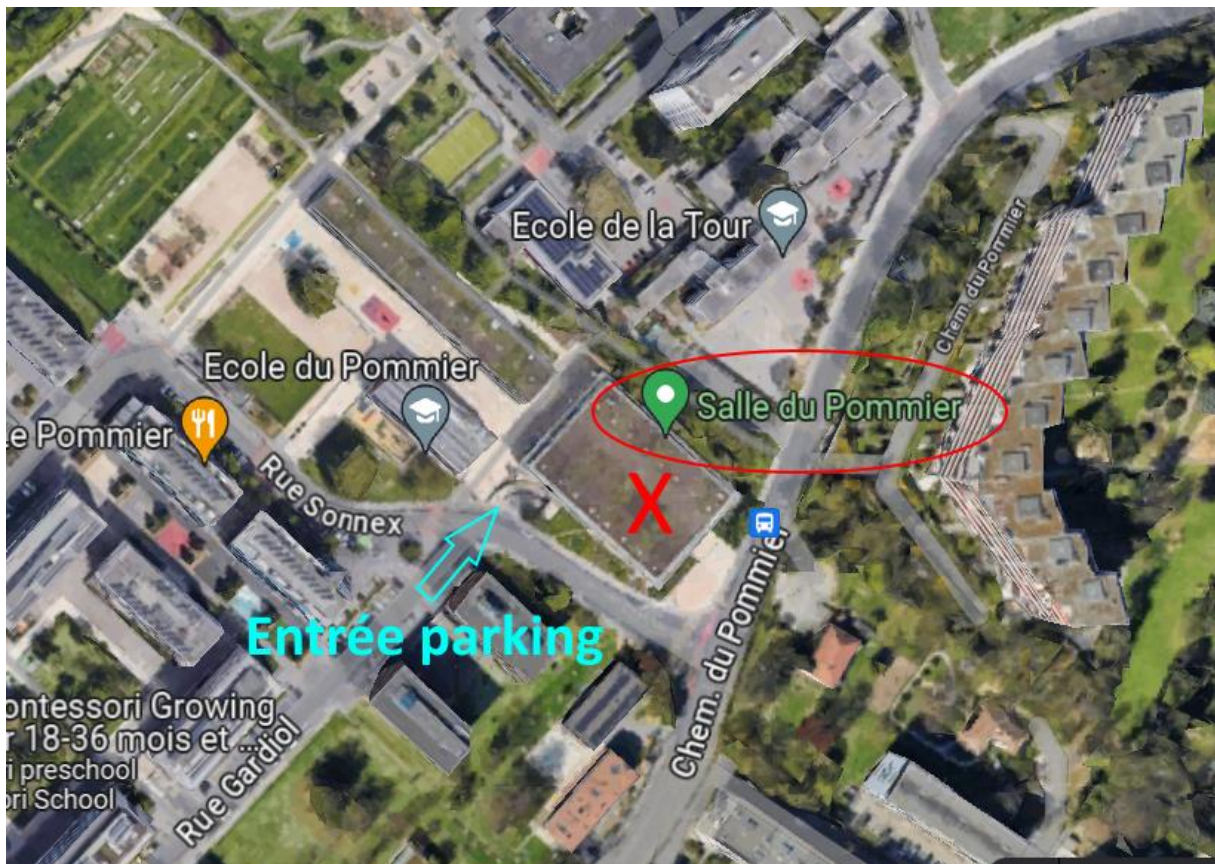

**Adresse :**

Salle du Pommier  
Ch. du Pommier 11  
1218 Le Grand-Saconnex

**Parking payant sous la salle (entrée via Rue Sonnex).**

Arrêts de bus les plus proches :

- Gardiol (ligne de bus n°3)
- Sonnex (ligne de bus n°22)